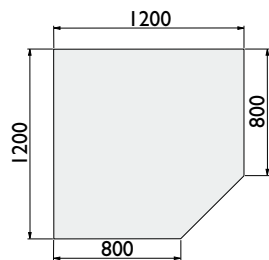

Přístavné stoly

U přístavných stůlů a spojovacích desek je nutné definovat, ke kterému typu stolu budou připojeny. Před objednávkou uveďte symbol typu podnože: V - Variant, P - Praktik, C - Cubo. Např. VX22 (přístavný stůl ke stolu Variant).

Rohový stůl		
obj. kód	rozměr v mm	cena bez DPH
X32	1200 x 1200	2357 Kč