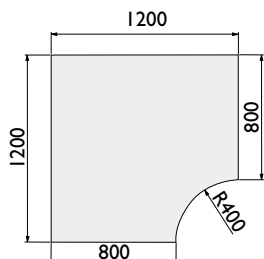

Rohový stůl		
obj. kód	rozměr v mm	cena bez DPH
X33	1200 x 1200	2423 Kč