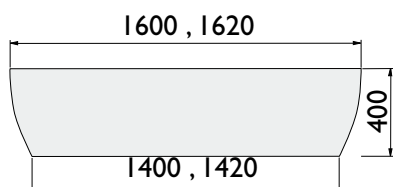

Přídavný stůl		
obj. kód	rozměr v mm	cena bez DPH
X28	400 / 1600	2014 Kč
X29 - Pro paravan	400 / 1620	2014 Kč