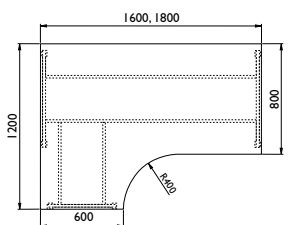

Stoly

Jednací stůl		
obj. kód	rozměr v mm	cena bez DPH
V22	800 x 1200	4032 Kč
V23	800 x 1400	4389 Kč
V24	800 x 1600	3780 Kč
MA22	800 x 1200	4511 Kč
MA23	800 x 1400	4729 Kč
MA24	800 x 1600	4837 Kč

Přistavný stůl		
obj. kód	rozměr v mm	cena bez DPH
V25	600 x 800	2171 Kč
V26	600 x 1200	2463 Kč
V27	800 x 800	2222 Kč
V28	800 x 1200	2763 Kč
MA25	600 x 800	2266 Kč
MA26	600 x 1200	2559 Kč
MA27	800 x 800	2318 Kč
MA28	800 x 1200	2859 Kč

Podnože CUBO - C

Pracovní stůl		
obj. kód	rozměr v mm	cena bez DPH
C01	800 x 800	3166 Kč
C02	800 x 1200	3759 Kč
C03	800 x 1400	4089 Kč
C04	800 x 1600	4348 Kč
C05	800 x 1800	4522 Kč

Pracovní stůl		
obj. kód	rozměr v mm	cena bez DPH
C06	600 x 800	2950 Kč
C07	600 x 1200	3249 Kč

Pracovní stůl		
obj. kód	rozměr v mm	cena bez DPH
C08 - L	1000/800 x 1600	5430 Kč
C09 - L	1000/800 x 1800	5751 Kč
C10 - L	1000/800 x 2000	6098 Kč
C11 - P	1000/800 x 1600	5430 Kč
C12 - P	1000/800 x 1800	5751 Kč
C13 - P	1000/800 x 2000	6098 Kč

Pracovní stůl		
obj. kód	rozměr v mm	cena bez DPH
C14 - L	1200/800 x 1600	6996 Kč
C15 - L	1200/800 x 1800	7269 Kč
C16 - P	1200/800 x 1600	6996 Kč
C17 - P	1200/800 x 1800	7269 Kč

Kruh - 1x centrální noha		
obj. kód	rozměr v mm	cena bez DPH
JS 38	Kruh 800	4843 Kč