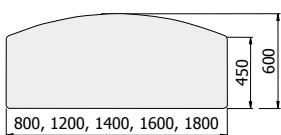

Paravan stolní		
obj. kód	rozměr v mm	cena bez DPH
D21	600 x 800 x 18	718 Kč
D22	600 x 1200 x 18	945 Kč
D23	600 x 1400 x 18	1071 Kč
D24	600 x 1600 x 18	1199 Kč
D25	600 x 1800 x 18	1323 Kč