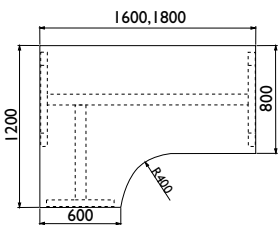

Pracovní stůl		
obj. kód	rozměr v mm	cena bez DPH
V06	600 x 800	3045 Kč
V07	600 x 1200	3360 Kč
MA06	600 x 800	3536 Kč
MA07	600 x 1200	3850 Kč

Pracovní stůl		
obj. kód	rozměr v mm	cena bez DPH
V08 - L	950/800 x 1600	5376 Kč
V09 - P	800/950 x 1600	5376 Kč
MA08 - L	950/800 x 1600	5880 Kč
MA09 - P	800/950 x 1600	5880 Kč

1600 , 1800 , 2000

Pracovní stůl - V		
obj. kód	rozměr v mm	cena bez DPH
V10 - L	1000/800 x 1600	5386 Kč
V11 - L	1000/800 x 1800	5765 Kč
V12 - L	1000/800 x 2000	6158 Kč
V13 - P	1000/800 x 1600	5386 Kč
V14 - P	1000/800 x 1800	5765 Kč
V15 - P	1000/800 x 2000	6158 Kč

Pracovní stůl - M		
obj. kód	rozměr v mm	cena bez DPH
MA10 - L	1000/800 x 1600	6114 Kč
MA11 - L	1000/800 x 1800	6269 Kč
MA12 - L	2000/800 x 2000	6662 Kč
MA13 - P	1000/800 x 1600	5890 Kč
MA14 - P	1000/800 x 1800	6269 Kč
MA15 - P	2000/800 x 2000	6662 Kč

1600, 1800

Pracovní stůl - V		
obj. kód	rozměr v mm	cena bez DPH
V16 - L	1200/800 x 1600	6878 Kč
V17 - P	800/1200 x 1600	6878 Kč
V18 - L	1200/800 x 1800	7192 Kč
V19 - P	800/1200 x 1800	7192 Kč

Pracovní stůl - M		
obj. kód	rozměr v mm	cena bez DPH
MA16 - L	1200/800 x 1600	7621 Kč
MA17 - P	800/1200 x 1600	7621 Kč
MA18 - L	1200/800 x 1800	7934 Kč
MA19 - P	800/1200 x 1800	7934 Kč