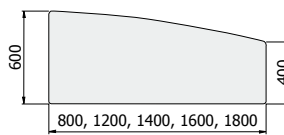

Paravan stolní		
obj. kód	rozměr v mm	cena bez DPH
D26	600 x 800 x 18	718 Kč
D27	600 x 1200 x 18	945 Kč
D28	600 x 1400 x 18	1071 Kč
D29	600 x 1600 x 18	1199 Kč
D30	600 x 1800 x 18	1323 Kč