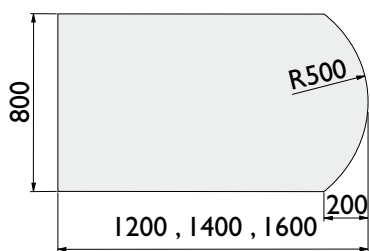

Přístavné stoly

U přístavných stolů a spojovacích desek je nutné definovat, ke kterému typu stolu budou připojeny. Před objednávkou uveďte symbol typu podnože: V - Variant, P - Praktik, C - Cubo. Např. VX22 (přístavný stůl ke stolu Variant).

Přídavný stůl		
obj. kód	rozměr v mm	cena bez DPH
X22	800 x 1200	2352 Kč
X23	800 x 1400	2440 Kč
X24	800 x 1600	2511 Kč