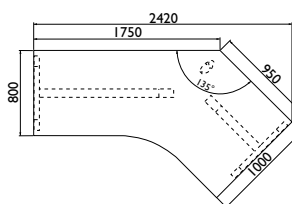

Pracovní stůl - M		
obj. kód	rozměr v mm	cena bez DPH
MA10 - L	1000/800 x 1600	6114 Kč
MA11 - L	1000/800 x 1800	6269 Kč
MA12 - L	2000/800 x 2000	6662 Kč
MA13 - P	1000/800 x 1600	5890 Kč
MA14 - P	1000/800 x 1800	6269 Kč
MA15 - P	2000/800 x 2000	6662 Kč

1600, 1800

Pracovní stůl - V		
obj. kód	rozměr v mm	cena bez DPH
V16 - L	1200/800 x 1600	6878 Kč
V17 - P	800/1200 x 1600	6878 Kč
V18 - L	1200/800 x 1800	7192 Kč
V19 - P	800/1200 x 1800	7192 Kč

Pracovní stůl - M		
obj. kód	rozměr v mm	cena bez DPH
MA16 - L	1200/800 x 1600	7621 Kč
MA17 - P	800/1200 x 1600	7621 Kč
MA18 - L	1200/800 x 1800	7934 Kč
MA19 - P	800/1200 x 1800	7934 Kč

1732

Pracovní stůl - rohový		
obj. kód	rozměr v mm	cena bez DPH
V20	600/1000 x 1732	7298 Kč
MA20	600/1000 x 1732	7801 Kč

Pracovní stůl - rohový		
obj. kód	rozměr v mm	cena bez DPH
V21 - P	1000/800 x 2420	7455 Kč
MA21 - P	1000/800 x 2420	7959 Kč
V21A - L	1000/800 x 2420	7455 Kč
MA21A - L	1000/800 x 2420	7959 Kč