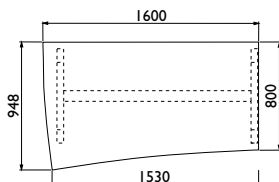

800 , 1200 , 1400 , 1600 , 1800

Pracovní stůl		
obj. kód	rozměr v mm	cena bez DPH
MA01	800 x 800	3633 Kč
MA02	800 x 1200	4241 Kč
MA03	800 x 1400	4568 Kč
MA04	800 x 1600	4809 Kč
MA05	800 x 1800	5040 Kč

800 , 1200

Pracovní stůl		
obj. kód	rozměr v mm	cena bez DPH
V06	600 x 800	3045 Kč
V07	600 x 1200	3360 Kč
MA06	600 x 800	3536 Kč
MA07	600 x 1200	3850 Kč

Pracovní stůl		
obj. kód	rozměr v mm	cena bez DPH
V08 - L	950/800 x 1600	5376 Kč
V09 - P	800/950 x 1600	5376 Kč
MA08 - L	950/800 x 1600	5880 Kč
MA09 - P	800/950 x 1600	5880 Kč