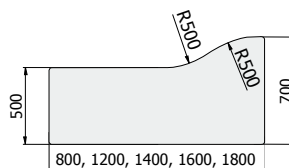

Paravan stolní		
obj. kód	rozměr v mm	cena bez DPH
D16	600 x 800 x 18	718 Kč
D17	600 x 1200 x 18	945 Kč
D18	600 x 1400 x 18	1071 Kč
D19	600 x 1600 x 18	1199 Kč
D20	600 x 1800 x 18	1323 Kč