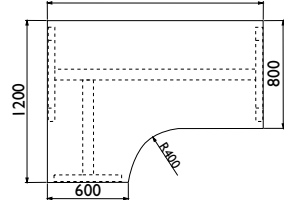

Pracovní stůl		
obj. kód	rozměr v mm	cena bez DPH
V06	600 x 800	3045 Kč
V07	600 x 1200	3360 Kč
MA06	600 x 800	3536 Kč
MA07	600 x 1200	3850 Kč

Pracovní stůl		
obj. kód	rozměr v mm	cena bez DPH
V08 - L	950/800 x 1600	5376 Kč
V09 - P	800/950 x 1600	5376 Kč
MA08 - L	950/800 x 1600	5880 Kč
MA09 - P	800/950 x 1600	5880 Kč

1600 , 1800 , 2000

Pracovní stůl - V		
obj. kód	rozměr v mm	cena bez DPH
V10 - L	1000/800 x 1600	5386 Kč
V11 - L	1000/800 x 1800	5765 Kč
V12 - L	1000/800 x 2000	6158 Kč
V13 - P	1000/800 x 1600	5386 Kč
V14 - P	1000/800 x 1800	5765 Kč
V15 - P	1000/800 x 2000	6158 Kč

Pracovní stůl - M		
obj. kód	rozměr v mm	cena bez DPH
MA10 - L	1000/800 x 1600	6114 Kč
MA11 - L	1000/800 x 1800	6269 Kč
MA12 - L	2000/800 x 2000	6662 Kč
MA13 - P	1000/800 x 1600	5890 Kč
MA14 - P	1000/800 x 1800	6269 Kč
MA15 - P	2000/800 x 2000	6662 Kč

1600, 1800

Pracovní stůl - V		
obj. kód	rozměr v mm	cena bez DPH
V16 - L	1200/800 x 1600	6878 Kč
V17 - P	800/1200 x 1600	6878 Kč
V18 - L	1200/800 x 1800	7192 Kč
V19 - P	800/1200 x 1800	7192 Kč

Pracovní stůl - M		
obj. kód	rozměr v mm	cena bez DPH
MA16 - L	1200/800 x 1600	7621 Kč
MA17 - P	800/1200 x 1600	7621 Kč
MA18 - L	1200/800 x 1800	7934 Kč
MA19 - P	800/1200 x 1800	7934 Kč