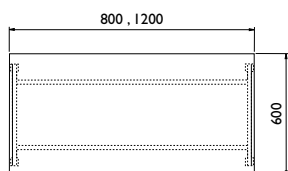

Stoly

Jednací stůl		
obj. kód	rozměr v mm	cena bez DPH
V22	800 x 1200	4032 Kč
V23	800 x 1400	4389 Kč
V24	800 x 1600	3780 Kč
MA22	800 x 1200	4511 Kč
MA23	800 x 1400	4729 Kč
MA24	800 x 1600	4837 Kč

Přistavný stůl		
obj. kód	rozměr v mm	cena bez DPH
V25	600 x 800	2171 Kč
V26	600 x 1200	2463 Kč
V27	800 x 800	2222 Kč
V28	800 x 1200	2763 Kč
MA25	600 x 800	2266 Kč
MA26	600 x 1200	2559 Kč
MA27	800 x 800	2318 Kč
MA28	800 x 1200	2859 Kč

Podnože CUBO - C

Pracovní stůl		
obj. kód	rozměr v mm	cena bez DPH
C01	800 x 800	3166 Kč
C02	800 x 1200	3759 Kč
C03	800 x 1400	4089 Kč
C04	800 x 1600	4348 Kč
C05	800 x 1800	4522 Kč

Pracovní stůl		
obj. kód	rozměr v mm	cena bez DPH
C06	600 x 800	2950 Kč
C07	600 x 1200	3249 Kč