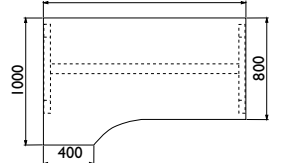

Pracovní stůl - V		
obj. kód	rozměr v mm	cena bez DPH
V10 - L	1000/800 x 1600	5386 Kč
V11 - L	1000/800 x 1800	5765 Kč
V12 - L	1000/800 x 2000	6158 Kč
V13 - P	1000/800 x 1600	5386 Kč
V14 - P	1000/800 x 1800	5765 Kč
V15 - P	1000/800 x 2000	6158 Kč