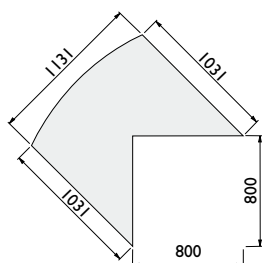

Přídavný stůl		
obj. kód	rozměr v mm	cena bez DPH
X31	1031 x 1131	3032 Kč