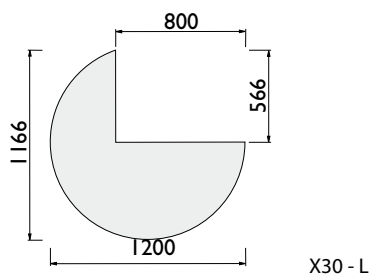

Přídavný stůl		
obj. kód	rozměr v mm	cena bez DPH
X30 - L	1200 x 1165	3055 Kč
X30 - P	1200 x 1165	3055 Kč