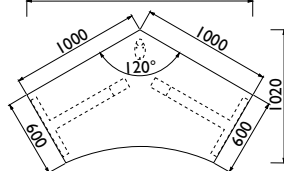

Pracovní stůl - M		
obj. kód	rozměr v mm	cena bez DPH
MA10 - L	1000/800 x 1600	6114 Kč
MA11 - L	1000/800 x 1800	6269 Kč
MA12 - L	2000/800 x 2000	6662 Kč
MA13 - P	1000/800 x 1600	5890 Kč
MA14 - P	1000/800 x 1800	6269 Kč
MA15 - P	2000/800 x 2000	6662 Kč

1600, 1800

Pracovní stůl - V		
obj. kód	rozměr v mm	cena bez DPH
V16 - L	1200/800 x 1600	6878 Kč
V17 - P	800/1200 x 1600	6878 Kč
V18 - L	1200/800 x 1800	7192 Kč
V19 - P	800/1200 x 1800	7192 Kč

Pracovní stůl - M		
obj. kód	rozměr v mm	cena bez DPH
MA16 - L	1200/800 x 1600	7621 Kč
MA17 - P	800/1200 x 1600	7621 Kč
MA18 - L	1200/800 x 1800	7934 Kč
MA19 - P	800/1200 x 1800	7934 Kč

1732

Pracovní stůl - rohový		
obj. kód	rozměr v mm	cena bez DPH
V20	600/1000 x 1732	7298 Kč
MA20	600/1000 x 1732	7801 Kč

Pracovní stůl - rohový		
obj. kód	rozměr v mm	cena bez DPH
V21 - P	1000/800 x 2420	7455 Kč
MA21 - P	1000/800 x 2420	7959 Kč
V21A - L	1000/800 x 2420	7455 Kč
MA21A - L	1000/800 x 2420	7959 Kč