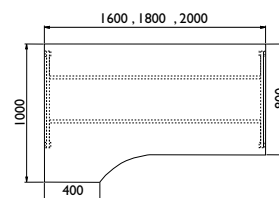

Pracovní stůl		
obj. kód	rozměr v mm	cena bez DPH
C08 - L	1000/800 x 1600	5430 Kč
C09 - L	1000/800 x 1800	5751 Kč
C10 - L	1000/800 x 2000	6098 Kč
C11 - P	1000/800 x 1600	5430 Kč
C12 - P	1000/800 x 1800	5751 Kč
C13 - P	1000/800 x 2000	6098 Kč