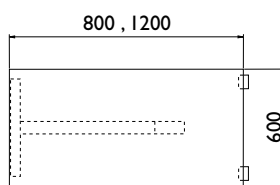

Přistavný stůl		
obj. kód	rozměr v mm	cena bez DPH
V25	600 x 800	2171 Kč
V26	600 x 1200	2463 Kč
V27	800 x 800	2222 Kč
V28	800 x 1200	2763 Kč
MA25	600 x 800	2266 Kč
MA26	600 x 1200	2559 Kč
MA27	800 x 800	2318 Kč
MA28	800 x 1200	2859 Kč