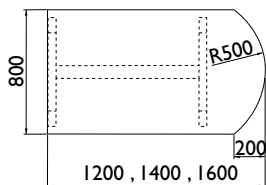

Stoly

Jednací stůl		
obj. kód	rozměr v mm	cena bez DPH
V22	800 x 1200	4032 Kč
V23	800 x 1400	4389 Kč
V24	800 x 1600	3780 Kč
MA22	800 x 1200	4511 Kč
MA23	800 x 1400	4729 Kč
MA24	800 x 1600	4837 Kč