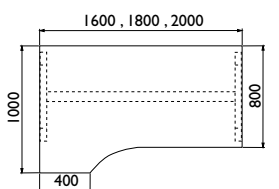

800 , 1200 , 1400 , 1600 , 1800

Pracovní stůl		
obj. kód	rozměr v mm	cena bez DPH
MA01	800 x 800	3633 Kč
MA02	800 x 1200	4241 Kč
MA03	800 x 1400	4568 Kč
MA04	800 x 1600	4809 Kč
MA05	800 x 1800	5040 Kč

800 , 1200

Pracovní stůl		
obj. kód	rozměr v mm	cena bez DPH
V06	600 x 800	3045 Kč
V07	600 x 1200	3360 Kč
MA06	600 x 800	3536 Kč
MA07	600 x 1200	3850 Kč

Pracovní stůl		
obj. kód	rozměr v mm	cena bez DPH
V08 - L	950/800 x 1600	5376 Kč
V09 - P	800/950 x 1600	5376 Kč
MA08 - L	950/800 x 1600	5880 Kč
MA09 - P	800/950 x 1600	5880 Kč

1600 , 1800 , 2000

Pracovní stůl - V		
obj. kód	rozměr v mm	cena bez DPH
V10 - L	1000/800 x 1600	5386 Kč
V11 - L	1000/800 x 1800	5765 Kč
V12 - L	1000/800 x 2000	6158 Kč
V13 - P	1000/800 x 1600	5386 Kč
V14 - P	1000/800 x 1800	5765 Kč
V15 - P	1000/800 x 2000	6158 Kč